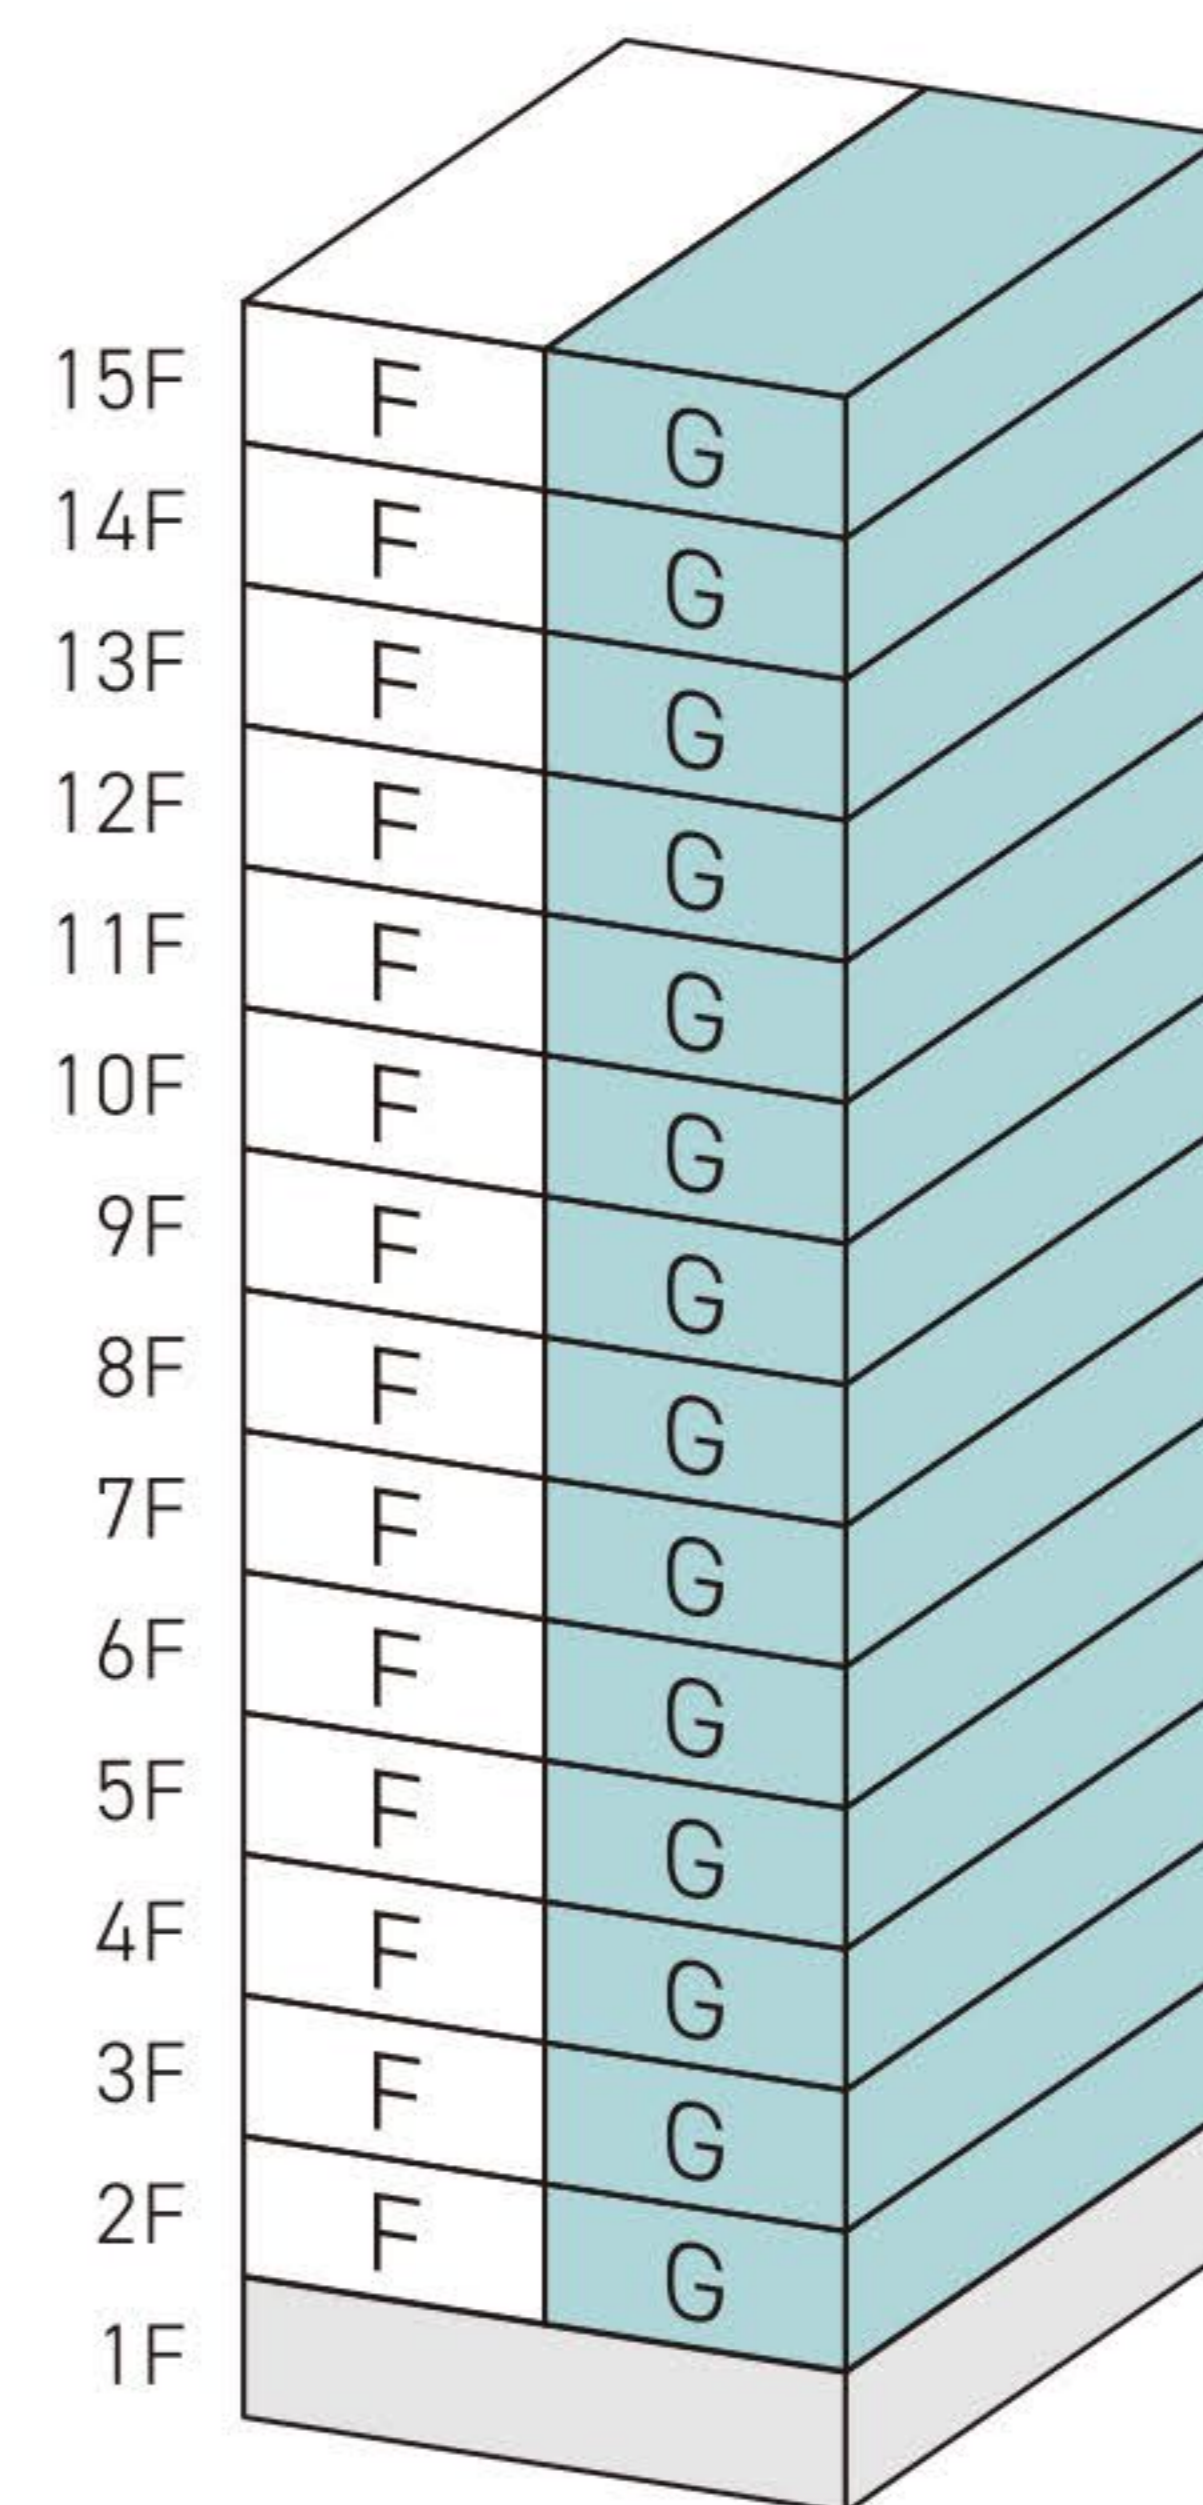

# G TYPE

## 3LDK

専有面積 / **75.50m<sup>2</sup>** (約22.83坪) バルコニー面積 / 11.24m<sup>2</sup> (約3.40坪)

- 南向き
- 3面採光  
3方角部屋
- ウォークイン  
クローゼット
- 食器棚  
標準装備
- ワイドな  
下足箱
- 2面  
バルコニー

※  床暖房パネル