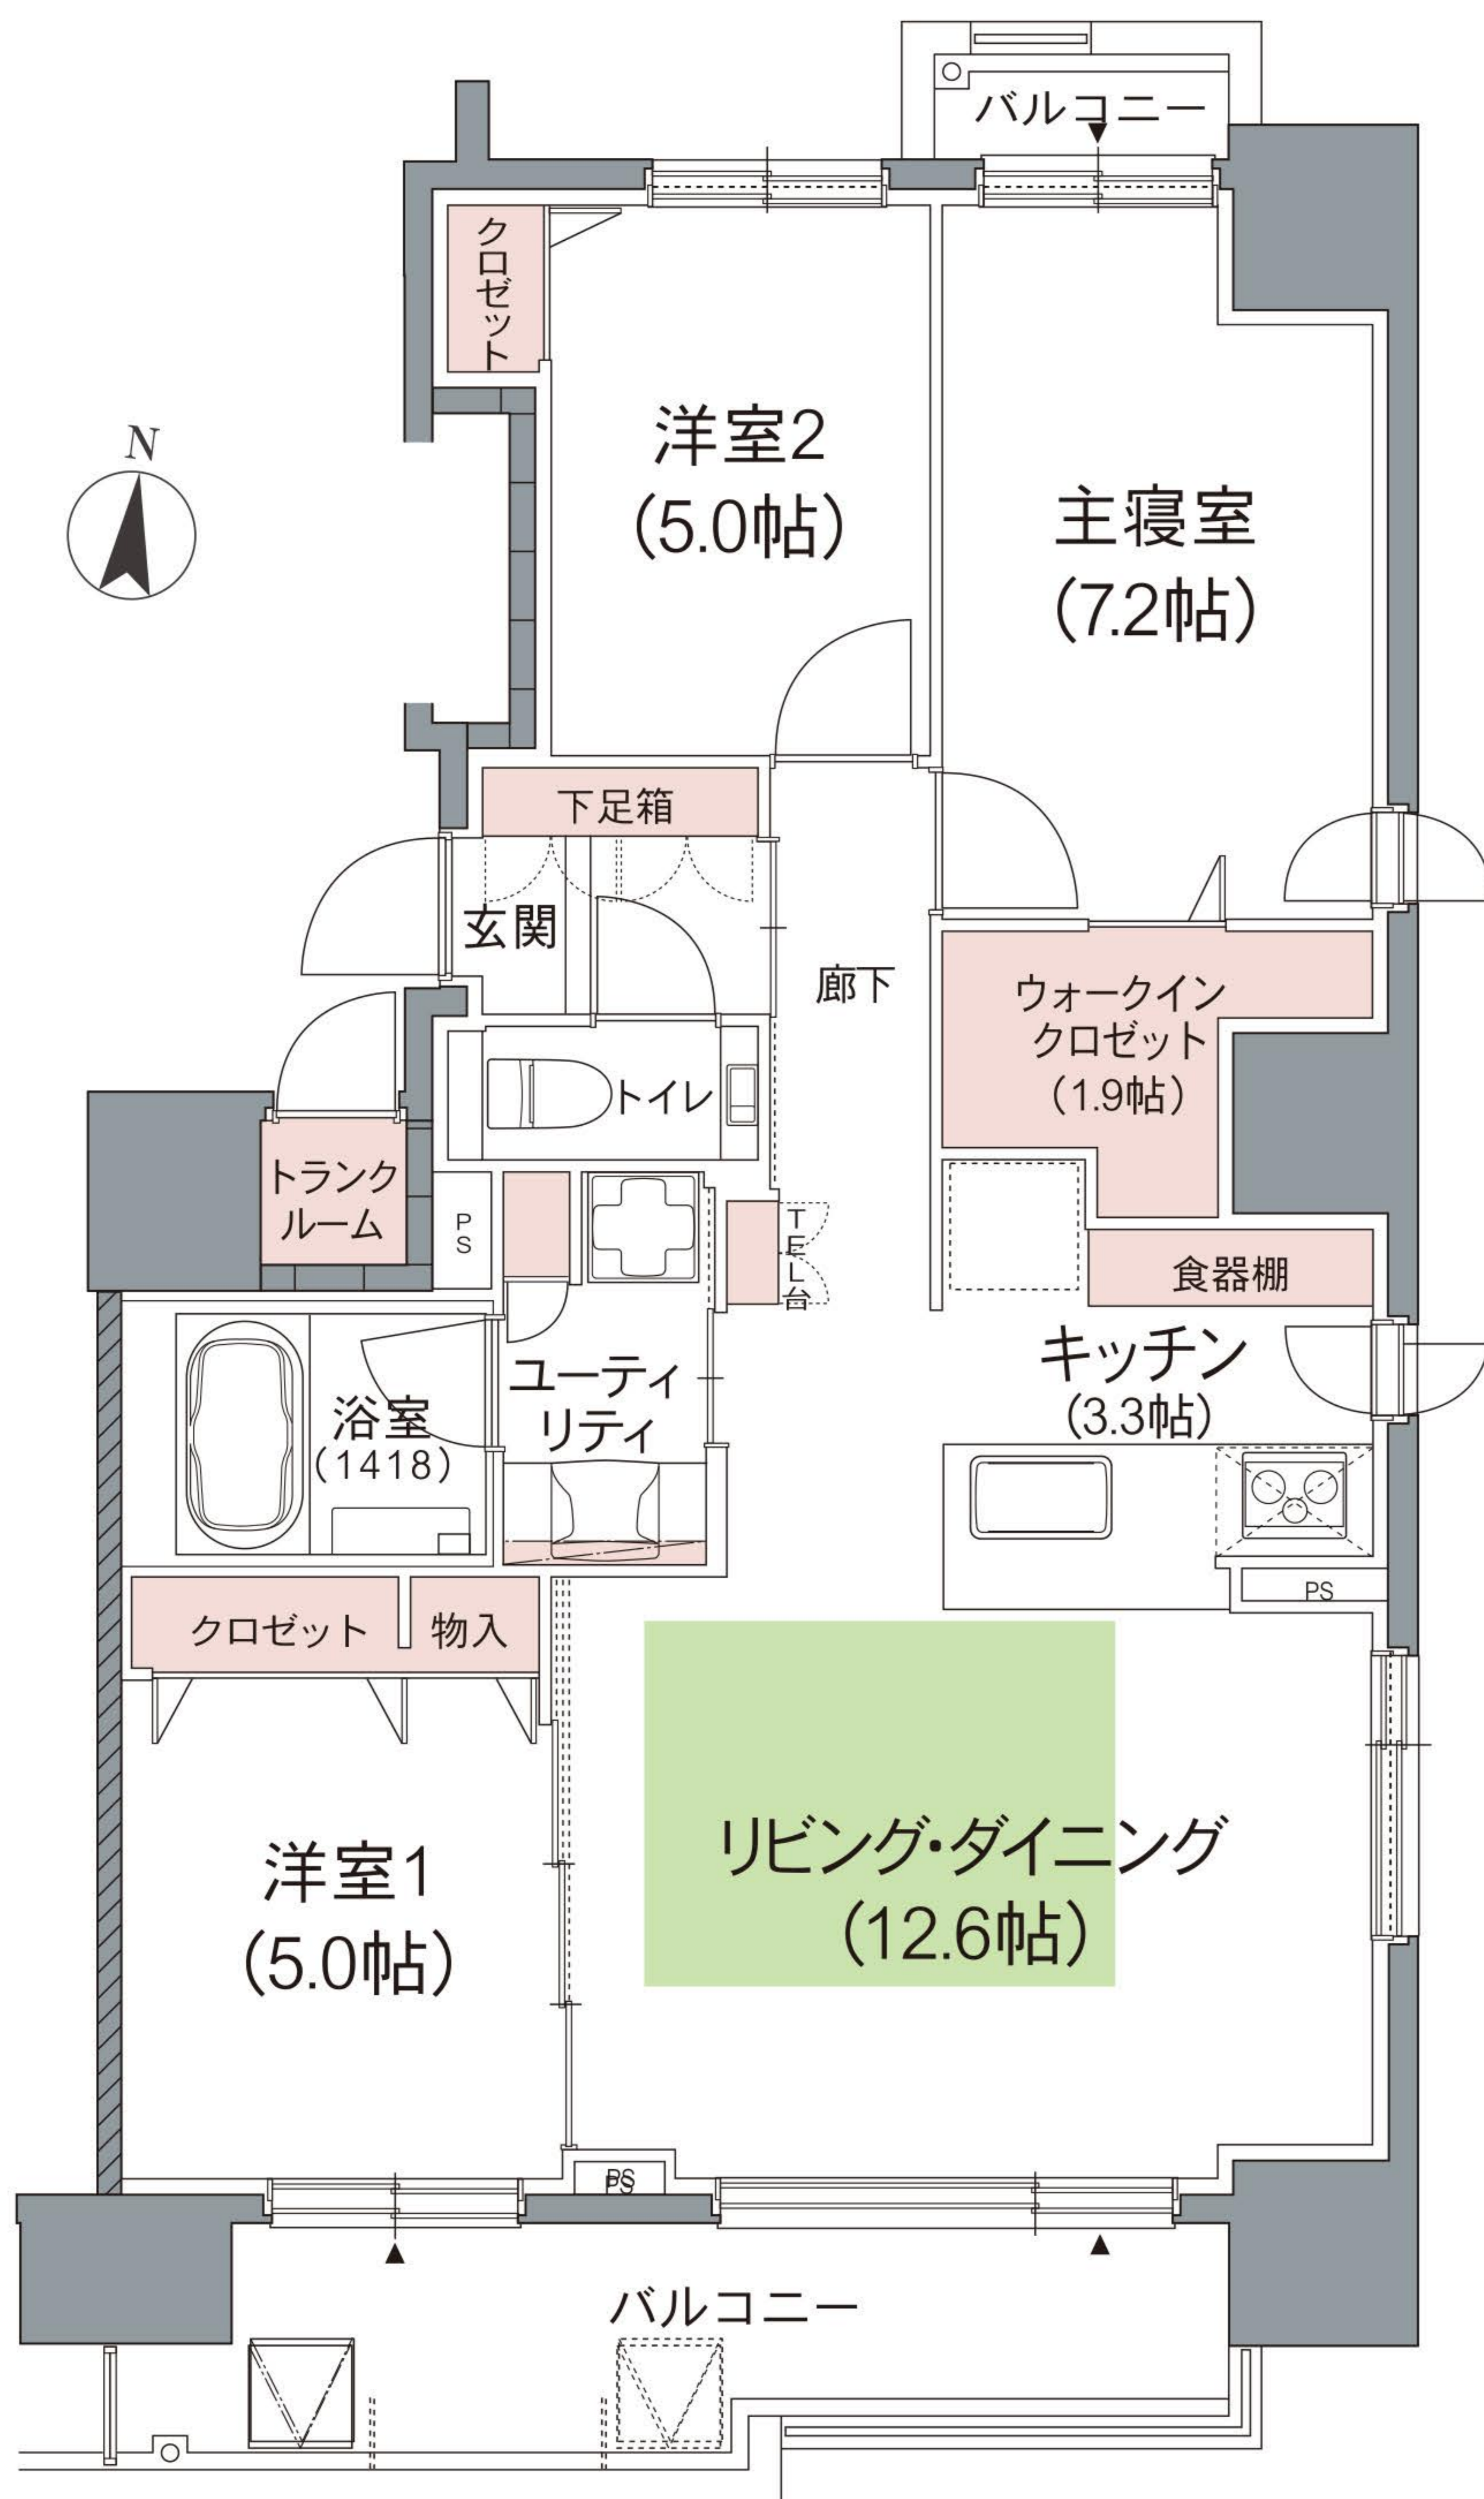

# G TYPE

## 3LDK

専有面積 / **75.50m<sup>2</sup>** (約22.83坪) バルコニー面積 / 11.24m<sup>2</sup> (約3.40坪)

- 南向き
- 3面採光  
3方角部屋
- ウォークイン  
クローゼット
- 食器棚  
標準装備
- ワイドな  
下足箱
- 2面  
バルコニー

※  床暖房パネル